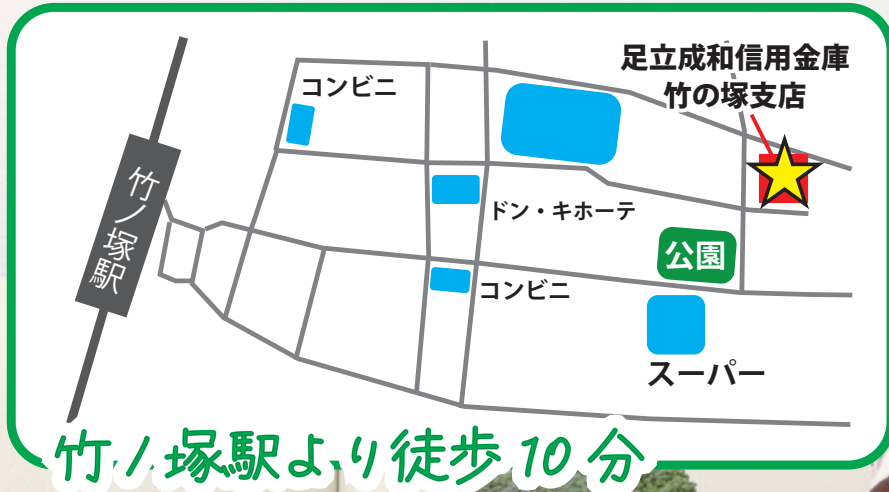

竹の塚支店 地域応援マルシェ

4/15
水
10:00 ~ 12:00

開催場所：足立成和信用金庫 竹の塚支店 (足立区竹の塚5-15-8)

出店者情報

野菜販売

こども食堂支援協議会

(キッチンカー)
ベビーカステラ

藤之屋

(キッチンカー)
コーヒー販売

あなたのとりのコーヒー

信頼・つながり・100周年

足立成和信用金庫

ADACHI SEIWA SHINKIN BANK 100th Anniversary

こづじい・まねきたん