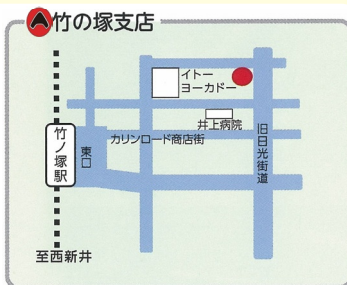

とちぎしまなご
栃木市真名子
元気にしよう
プロジェクト

あだちせいわのおせっかい
地域応援
マルシェ
で「こども食堂」支援

『まなご出張マルシェ』

— いちごまつり —

栃木市真名子からおいしい苺や新鮮野菜をお届けします！
収益金の一部は、「あだち子どもの未来応援基金」へ寄付します

※上記写真はイメージです。

栃木市真名子の活性化と あだちの子どもの支援

農地法により過疎が進んでいる真名子の活性化と、
あだちの子どもたちの支援を目的としたプロジェクトです。

●日時 2022年4月22日(金)
10:00～12:00

●場所 足立成和信用金庫 竹の塚支店
(東京都足立区竹の塚5-15-8 支店駐車場)

※駐車場の台数に限りがあります。徒歩や自転車、公共交通機関を利用してお越しください。

・「竹ノ塚駅」東口より 徒歩10分

下記商品も販売します！こちらもお楽しみに♪

- 工場直売ラーメン等(享屋)
- カツサンド(割烹 平野屋)
- コーヒー(カリタコーヒー)

※販売商品は予告なく変更する場合がございます。また、なくなり次第終了とさせていただきます。あらかじめご了承ください。 ※写真はイメージです