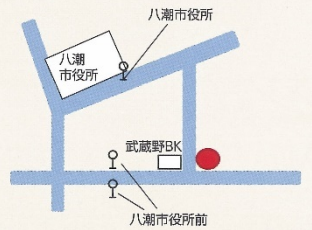

地域応援マルシェ開催

地域の皆さまと
復興支援！

福島県矢祭町から直送 もったいない 市場

少し格好は良くないけど新鮮で美味しい産地直送野菜を販売します！
売上の一部を、ハンデキャップを持つ方々への支援活動を行っている
NPO法人「WISH8」へ寄付いたします。

日時

2022年 4月 15日 (金) 10時~12時

場所

足立成和信用金庫 八潮中央支店 駐車場
(住所: 埼玉県八潮市中央 1-3-37 TEL: 048-997-1222)

八潮中央支店

・「八潮駅」北口より八潮市コミュニティバス
「八潮市役所前」下車 徒歩3分

【同時開催】下記商品等も販売します！

※イラストはイメージです

小麦工房ひつじ

総菜パン
サンドウィッチ

せんべい茶屋本舗
(東彰)

せんべい