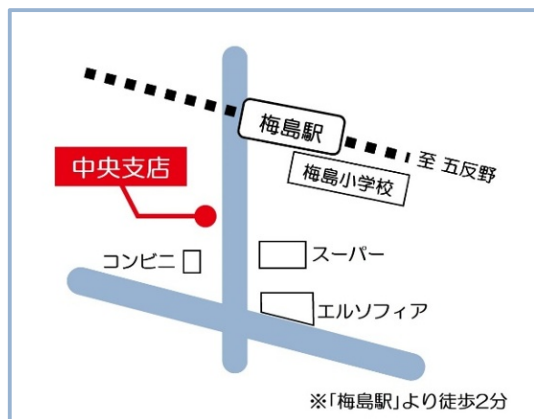

長らくご利用いただき、誠にありがとうございました。引き続き倍旧のご厚情を賜りたく、切にお願い申し上げます。

営業終了日時

2025年**2月21日(金)** **15:00**まで

近隣ATMのご案内

① 中央支店

東京都足立区梅田 8-2-16

平日 8:45~21:00

土曜・日曜・祝日 9:00~17:00