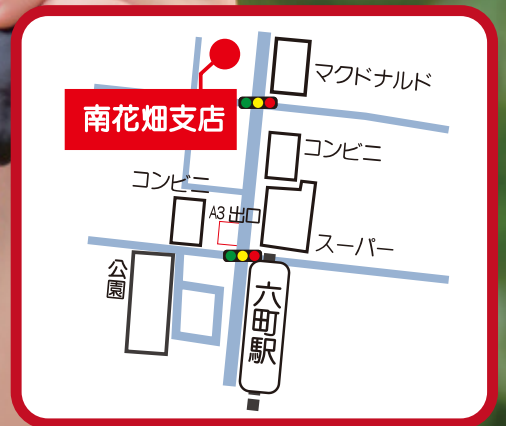

南花畑地域応援 マルシェ

2024年4月19日(金)

10:00 ~ 12:00

足立成和信用金庫 南花畑支店
(東京都足立区南花畑1丁目1-30)

～売上の一部を「こども食堂」へ寄付いたします！～

新鮮な野菜、お菓子、おかきなどを販売！！

足立成和信用金庫 LINE公式アカウント
おとくなキャンペーンや地域情報を発信中♪

LINEの「友だち追加」からID検索するか
二次元コードをスキャンしてご登録ください。