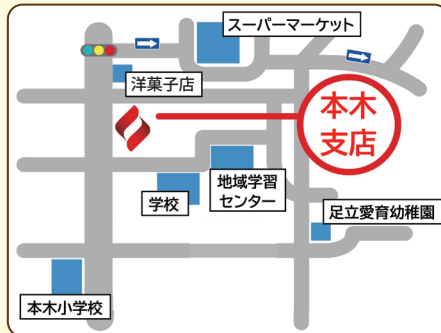

# 『まなご出張マルシェ』

## — いちごまつり —

栃木市真名子からおいしい苺や新鮮野菜をお届けします！  
収益金の一部は、「あだち子どもの未来応援基金」へ寄付します

※上記写真はイメージです。

### 栃木市真名子の活性化と あだちの子どもへの支援

農地法により過疎が進んでいる真名子の活性化と、  
あだちの子どもたちの支援を目的としたプロジェクトです。

●日時 2022年3月15日(火)  
10:00～12:00

●場所 足立成和信用金庫 本木支店  
(東京都足立区興野 1-15-13)

※支店南側の駐車場で開催いたします。

下記商品等を販売します！  
こちらもお楽しみに♪

- コーヒー(カリタコーヒー)
- ゴフレットほか(マルマサ製菓)
- ケンティのからあげ・弁当(酒と魚がうまい店 魚人)