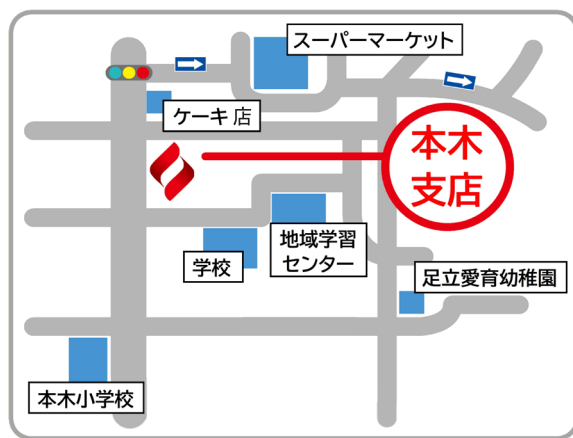

本木支店 地域応援マルシェ

※販売商品は予告なく変更する場合がございます。また、なくなり次第終了とさせていただきます。あらかじめご了承ください。

※写真はイメージです

●日時 2024年4月5日(金)
9:00 ~ 15:00

●場所 足立成和信用金庫 本木支店
(東京都足立区興野1-15-13)

※駐車場の台数に限りがあります。徒歩や自転車、公共交通機関を利用してお越しください。

■出店企業■

- ・伊勢屋かま田 (和菓子販売)
- ・洋菓子店グラン・フルール (洋菓子販売)
- ・酒と魚がうまい店 魚人 (からあげ・お弁当販売)
- ・あだちブルワリー (クラフトビール販売)

足立成和信用金庫 LINE公式アカウント
おとくなキャンペーンや地域情報を発信中♪

LINEの「友だち追加」からID検索するか
二次元バーコードをスキャンしてご登録ください。

@adachiseiwa

地域応援! "おせっかい宣言"

足立成和信用金庫

<https://www.adachiseiwa.co.jp/>