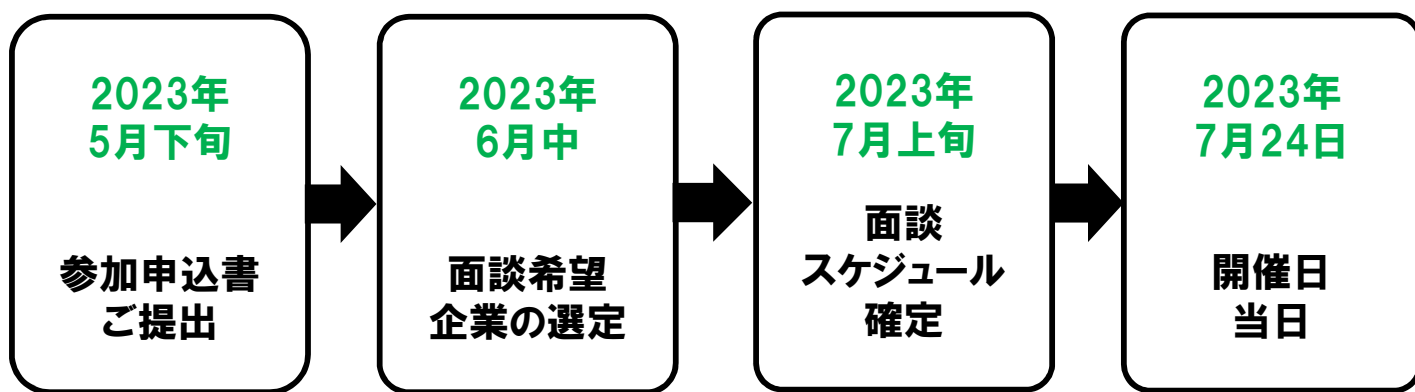

共催：足立成和信用金庫・西武信用金庫・城南信用金庫
後援：東京都信用金庫協会

※今後の新型コロナウイルス感染状況等によって日程が変更となる可能性があります。あらかじめご了承ください。

同業種交流会

対象業種 : 金属加工業の関連企業

相談時間 : 1件 20分

申込方法 : 「同業種交流会への参加申込書」に必要事項をご記入のうえ、お取引店舗の担当者宛にご提出いただくか、メールにて足立成和信用金庫 営業推進部へお送りください。

※面談については、最大8社までお申し込みいただけます。

※企業様同士の面談は事前予約制となっております。

※ご不明点等ございましたらお取引店舗または営業推進部までご連絡ください。

● 交流会当日までの流れ ●

● 参加した企業様の声 ●

実になる面談が多くて良かった

新しい会社と
知り合うことができた

今まで遠いという理由で縁を持てなかった
城南方面の業者と面談できたので良かった