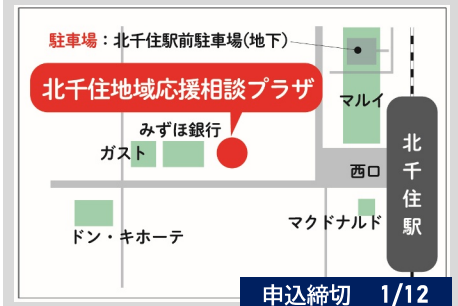

## 個別説明会

要申込・参加無料

申込受付：10/10(火)～

会場 足立成和信用金庫 各地域応援相談プラザ 申込先 学務課 助成係 ☎ 03-3880-5977

12/8 金 12/9 土  
16:30~18:30 10:00~12:00

申込締切 11/10

1/12 金 1/13 土  
16:30~18:30 10:00~12:00

申込締切 12/8

2/16 金 2/17 土  
16:30~18:30 10:00~12:00

申込締切 1/12

※各日定員2組(申込多数の場合抽選)

足立成和信用金庫・足立区