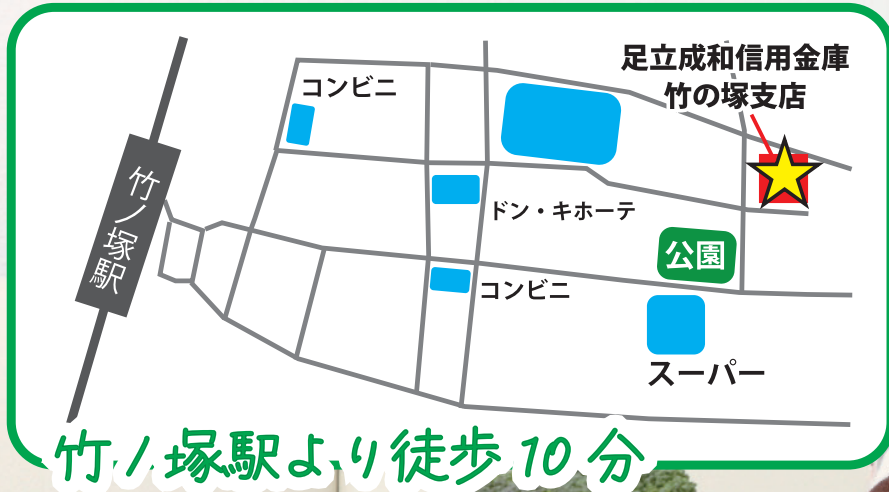

竹の塚支店 地域応援マルシェ

4/15
水
10:00 ~ 12:00

開催場所：足立成和信用金庫 竹の塚支店 (足立区竹の塚5-15-8)

出店者情報

野菜販売

こども食堂支援協議会

(キッチンカー)
ベビーカステラ

藤之屋